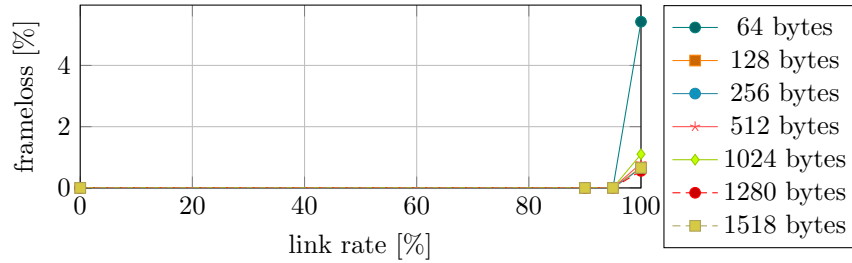

### 3 Latency

Test Duration: 10 s

Frame Size (bytes)	Throughput (Mpps)	Latency Min ( $\mu s$ )	Latency Avg ( $\mu s$ )	Latency Max ( $\mu s$ )	
64	17.101	7027.2	60521.6	118489.6	
128	10.134	416256.0	504899.0	588070.4	
256	5.434	880460.8	969726.6	1053094.4	
512	2.818	212160.0	303170.1	388518.4	
1024	1.436	213094.4	249577.8	286092.8	
1280	1.153	105190.4	141558.3	177958.4	
1518	0.974	279206.4	315488.2	351808.0	

## 4 Frame loss rate

Test Duration: 10 s

Frame Size (bytes)	Load (%)	Total Tx Frames	Total Rx Frames	Total Frames Lost	Frame Loss (%)
64	100.0	148804551	140729346	8075205	5.4267
	95.0	141504489	141504489	0	0.0000
	90.0	133924077	133924077	0	0.0000
128	100.0	84456666	83893789	562877	0.6665
	95.0	80297217	80297217	0	0.0000
	90.0	76062483	76062483	0	0.0000
256	100.0	45288369	44996915	291454	0.6436
	95.0	43052562	43052562	0	0.0000
	90.0	40759551	40759551	0	0.0000
512	100.0	23495472	23306817	188655	0.8029
	95.0	22334130	22334130	0	0.0000
	90.0	21150045	21150045	0	0.0000
1024	100.0	11972835	11840826	132009	1.1026
	95.0	11377044	11377044	0	0.0000
	90.0	10778859	10778859	0	0.0000
1280	100.0	9615123	9561637	53486	0.5563
	95.0	9134937	9134937	0	0.0000
	90.0	8654310	8654310	0	0.0000
1518	100.0	8127189	8074123	53066	0.6529
	95.0	7722351	7722351	0	0.0000
	90.0	7315434	7315434	0	0.0000

## 5 Back-to-back frames

Test Duration: 2 s

Accuracy: 100 packets

Rate: 10000 Mbps

Frame Size (bytes)	Burst size min	Burst size avg	Burst size max	Theoretical maximum
64	116031	116031.0	116031	29761905
128	16891892	16891892.0	16891892	16891892
256	9057972	9057972.0	9057972	9057972
512	4699249	4699249.0	4699249	4699249
1024	2394637	2394637.0	2394637	2394637
1280	1923077	1923077.0	1923077	1923077
1518	1625488	1625488.0	1625488	1625488