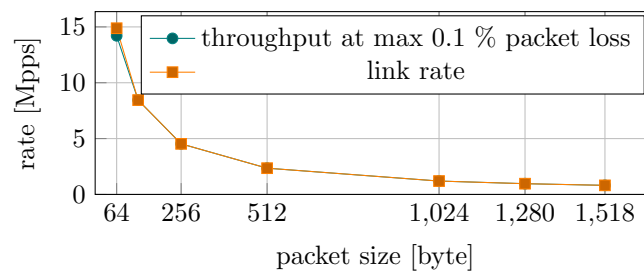

## 2 Throughput

Test Duration: 10 s  
Maximal Loss Rate: 0.100 %  
Accuracy: 100 Mbps

Frame Size (bytes)	Iteration	Total Tx Frames	Total Rx Frames	Throughput (Mpps)	Throughput (Mbps)
64	1	142040493	142040493	14.204	9545.121
128	1	84456666	84456644	8.446	9999.669
256	1	45288369	45288369	4.529	9999.672
512	1	23495472	23495438	2.350	9999.673
1024	1	11972835	11972835	1.197	9999.712
1280	1	9615123	9615123	0.962	9999.728
1518	1	8127189	8127189	0.813	9999.693

## 5 Back-to-back frames

Test Duration: 2 s

Accuracy: 100 packets

Rate: 10000 Mbps

Frame Size (bytes)	Burst size min	Burst size avg	Burst size max	Theoretical maximum
64	116031	116031.0	116031	29761905
128	16891892	16891892.0	16891892	16891892
256	9057972	9057972.0	9057972	9057972
512	4699249	4699249.0	4699249	4699249
1024	2394637	2394637.0	2394637	2394637
1280	1923077	1923077.0	1923077	1923077
1518	1625488	1625488.0	1625488	1625488