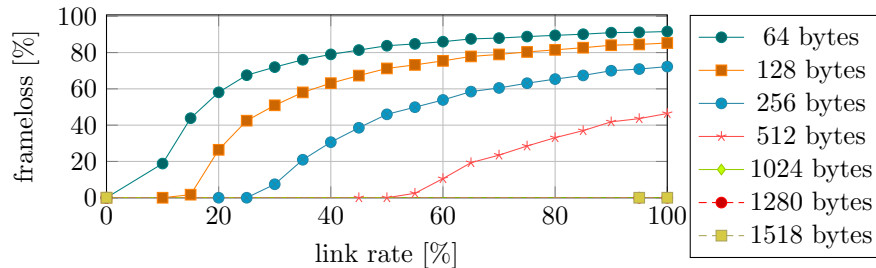

60.0	54347517	25063666	29283851	53.8826
	55.0	49899969	25004032	24895937	49.8917
	50.0	45289629	24471784	20817845	45.9660
	45.0	40782861	25060979	15721882	38.5502
	40.0	36231678	25136960	11094718	30.6216
	35.0	31725729	25086790	6638939	20.9260
	30.0	27173790	25155783	2018007	7.4263
	25.0	22644783	22644783	0	0.0000
	20.0	18115839	18115839	0	0.0000
512	100.0	46992204	25176576	21815628	46.4239
	95.0	44669394	25196199	19473195	43.5940
	90.0	42301035	24607264	17693771	41.8282
	85.0	39957246	25181184	14776062	36.9797
	80.0	37593801	25153306	12440495	33.0919
	75.0	35244153	25200830	10043323	28.4964
	70.0	32894694	25167267	7727427	23.4914
	65.0	30549771	24646007	5903764	19.3251
	60.0	28195398	25226561	2968837	10.5295
	55.0	25853058	25219739	633319	2.4497
	50.0	23496102	23496102	0	0.0000
	45.0	21150486	21150486	0	0.0000
1024	100.0	23946237	23946237	0	0.0000
	95.0	22754844	22754844	0	0.0000
1280	100.0	19230687	19230687	0	0.0000
	95.0	18270441	18270441	0	0.0000
1518	100.0	16254819	16254819	0	0.0000
	95.0	15444891	15444891	0	0.0000

5 Back-to-back frames

Test Duration: 2 s
Accuracy: 100 packets
Rate: 10000 Mbps

Frame Size (bytes)	Burst size min	Burst size avg	Burst size max	Theoretical maximum
64	1704	1704.0	1704	29761905
128	0	0.0	0	16891892
256	3318	3318.0	3318	9057972
512	1005	1005.0	1005	4699249
1024	2394637	2394637.0	2394637	2394637
1280	1923077	1923077.0	1923077	1923077
1518	1625488	1625488.0	1625488	1625488